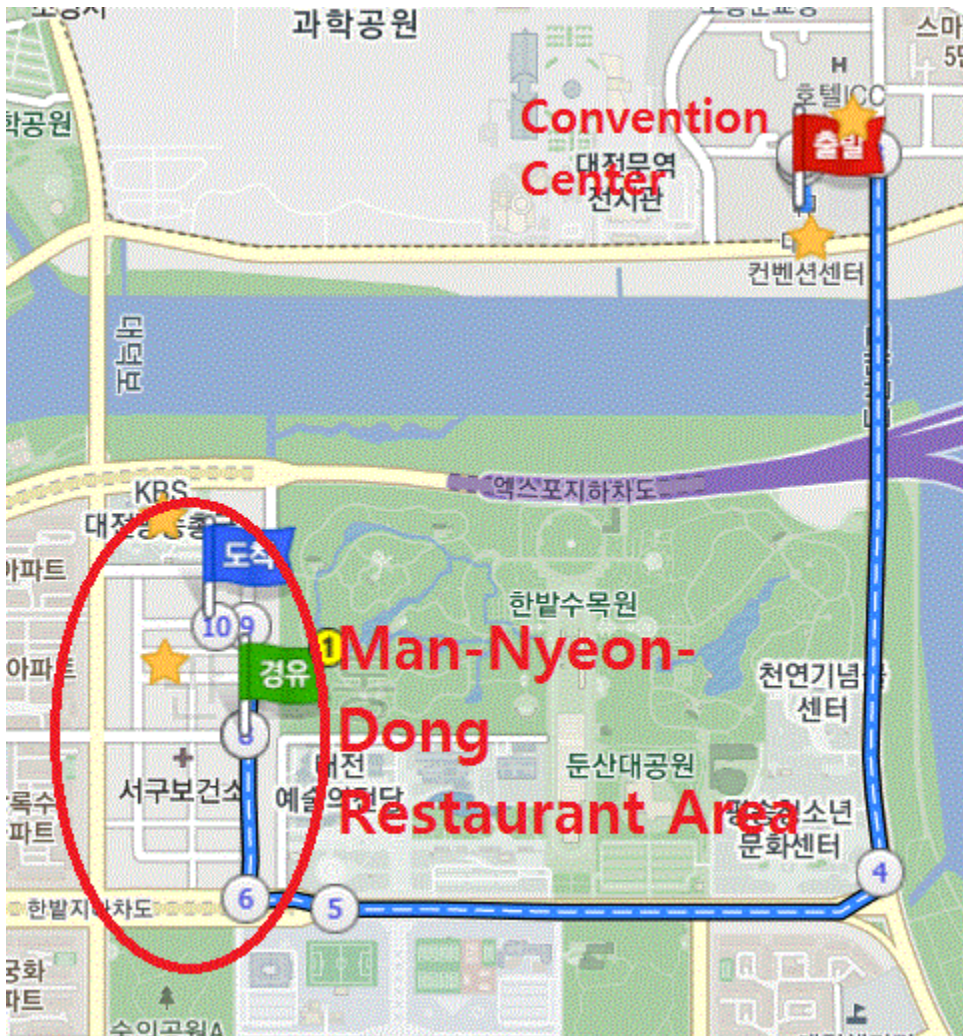

Please take me to the restaurant neighborhood next to the KBS (Korea Broadcasting Station) in “Man-Nyeon-Dong”.

# 만년동 KBS 옆 식당가로 가주세요.

---

Daejeon Convention Center

# 대전 컨벤션 센터

대전 유성구 엑스포로 107

---

Lotte City Hotel (Daejeon)

# 롯데 시티 호텔 대전

대전광역시 유성구 엑스포로 123 번길 33

Tel: (042) 333-1000

---